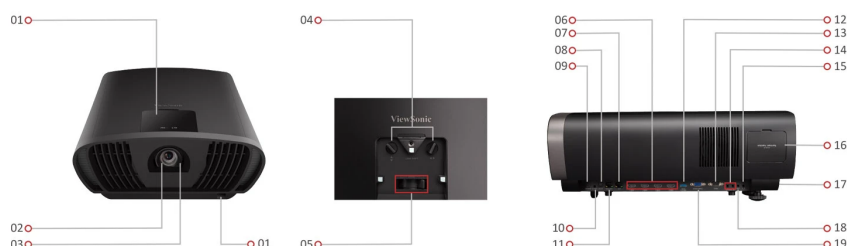

## Описание продукта

ViewSonic X100-4K - это проектор яркостью 2900 LED люмен и разрешением 4K UHD для домашнего кинотеатра с превосходными характеристиками и отличным качеством. Осуществляя мечту любителей кино благодаря светодиодной технологии 2-го поколения, кинематографическим цветам и надежному и долговечному источнику света, низкому шуму вентилятора (20 дБ), широкому диапазону настройки объектива и оптическому зуму в сочетании с эксклюзивным запатентованным дизайном, X100-4K - это ваш профессиональный выбор для дома.