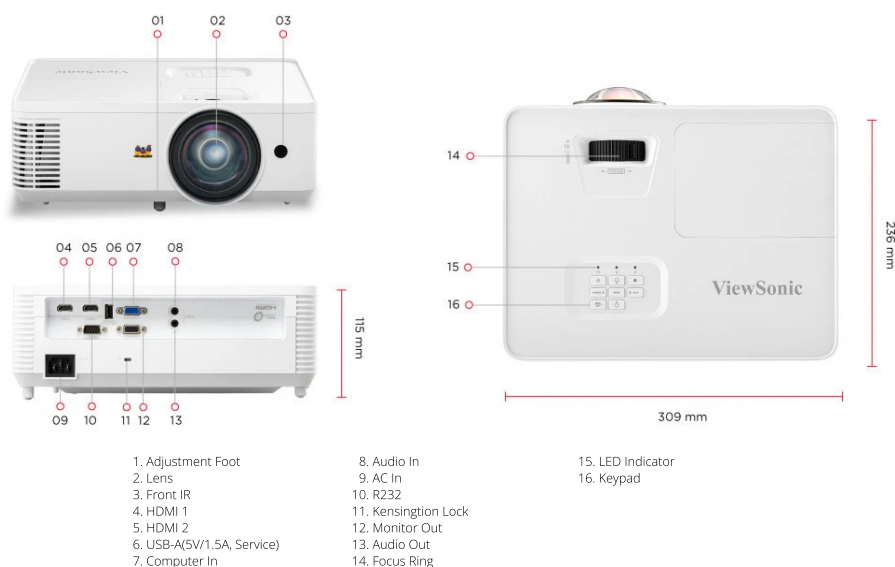

## Ключевые особенности

- 4000 ANSI люмен обеспечивают четкое изображение в любых условиях
- Короткое проекционное отношение 0,52 для оптимального использования пространства
- Сверхбольшой экран с диагональю до 300 дюймов по более низкой цене за дюйм
- Простое и гибкое подключение: два порта HDMI, порт USB Type-A
- Удобное обновление программного обеспечения проекторов через USB-подключение

## Описание продукта

PS502W — это короткофокусный WXGA-проектор ViewSonic с высокой яркостью для бизнеса и образования. Обладая яркостью 4000 ANSI люмен, проектор обеспечивает четкое изображение на большом экране с диагональю до 300 дюймов в конференц-залах, учебных классах или любом другом ярко освещенном помещении. Благодаря коэффициенту проекции 0,52 проектор может обеспечить большой экран размером 100 дюймов с расстояния всего 1,1 м, что позволяет использовать большой экран даже в небольших помещениях. Два порта HDMI позволяют гибко подключаться к нескольким устройствам, легко переключаясь между источниками контента. Порт USB Type-A может подавать питание на беспроводные адаптеры HDMI, что делает потоковую передачу контента по беспроводной сети более удобной. Проектор также позволяет обновлять программное обеспечение с помощью USB-кабеля, просто подключив его к ноутбуку.

## Выход

Monitor out:	1
Audio-out (3.5mm):	1
Speaker:	16W
USB Type A (Power):	1 (5V/1.5A)

## Другое

Напряжение питания:	100-240V+/- 10%, 50/60Hz (AC in)
Питание:	Normal: 295W Standby: <0.5W
Рабочая температура:	0~40°C
Carton:	Brown
Вес нетто:	2.87kg
Gross Weight:	4.08Kg
Размеры (ШxГxВ) с регулировочной ногой:	309x234x115mm
Packing Dimensions:	400x337x168mm
Язык меню:	English, German, French, Swedish, Spanish, Portuguese, Polish, Dutch, T. Chir, Finnish, Korean, Russian, Hungarian, Czech, Arabic, Thai, Turkish, Vietnamese Italian, Total 22 languages
User Guide Language:	English, S-Chinese, T-Chinese, Finnish, French, German, Italian, Japanese, Korean, Polish, Portuguese, Russian, Sp Total 15 languages