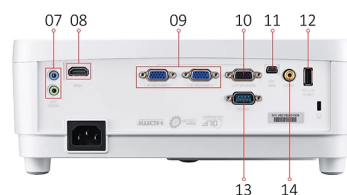

1. Keypad
2. LED indicator
3. Power Key
4. Focus
5. Front IR
6. Lens
7. Audio in/out

8. HDMI
9. COMPUTER
10. Monitor out
11. Mini USB
12. USB 5V/1.5A OUT
13. RS232
14. Video

СПЕЦИФИКАЦИЯ

Проекционная система:	0,55" XGA
Аппаратное разрешение:	1024x768
Тип DC:	DC3
Яркость:	ANSI 3600 люмен
Коэффициент контрастности в СуперЭко-режиме:	22000:1
Цвет дисплея:	1,07 млрд. цветов
Источник света:	Лампа
Срок службы источника света (Станд./СуперЭко):	5000/15000
Мощность лампы:	190 Вт
Рассеиватель:	F=2,6, f=6,9 мм
Сдвиг объектива проектора:	130%+/-5%
Проекционное отношение:	0.61
Размер изображения:	40" - 300"
Расстояние от проектора до экрана:	0,74-3,72 м (100" при 1,24 м)
Трапецеидальное искажение:	±40° (по вертикали)
Оптический зум:	Фиксированный
Слышимый шум (Эхо):	27 дБ
Поддерживаемое разрешение:	от VGA(640 x 480) до FullHD(1920 x 1080)
Совместимость с HDTV:	480i, 480p, 576i, 576p, 720p, 1080i, 1080p
Видеостандарты:	NTSC, PAL, SECAM
Частота горизонтальной развертки:	15 К~102 КГц
Частота кадровой развертки:	23~120 Гц

Вход

Компьютер (общие компоненты):	2
Комбинированное:	1
Аудиовход (3,5 мм):	1
HDMI/HDCP:	1 (HDMI 1.4/ HDCP 1.4)

Выход

Монитор:	1
Аудиовыход (3,5 мм):	1
Динамик:	2 Вт
USB типа A (Питание):	1 (5 В/1,5 А)

Контроль