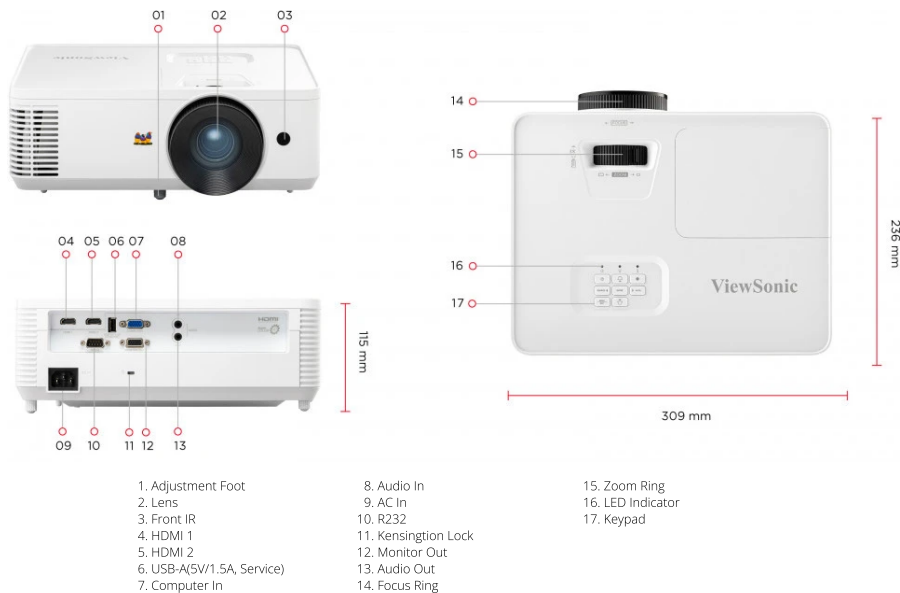

## Описание продукта

PA700S — это SVGA-проектор ViewSonic с высокой яркостью для бизнеса и образования. Благодаря высокой яркости 4500 ANSI люмен проектор обеспечивает четкое изображение на большом экране с диагональю до 300 дюймов в конференц-залах, учебных классах или любом другом ярко освещенном помещении. Два порта HDMI позволяют гибко подключаться к нескольким устройствам, легко переключаясь между источниками контента. Порт USB Type-A может подавать питание на беспроводные адаптеры HDMI, что делает потоковую передачу контента по беспроводной сети более удобной. Проектор также позволяет обновлять программное обеспечение с помощью USB-кабеля, просто подключив его к ноутбуку, минуя поездки в сервисные центры.

## Другое

Напряжение питания:	100-240V+/- 10%, 50/60Hz (AC in)
Питание:	Normal: 295W Standby: <0.5W
Рабочая температура:	0~40°C
Carton:	Brown
Вес нетто:	2.70kg
Gross Weight:	3.80Kg
Размеры (ШxГxВ) с регулировочной ногой:	309x234x115mm
Packing Dimensions:	400x337x168mm
Язык меню:	English, German, French, Swedish, Spanish, Portuguese, Polish, Dutch, T. Chir, Finnish, Korean, Russian, Hungarian, Czech, Arabic, Thai, Turkish, Vietnamese Italian, Total 22 languages
User Guide Language:	English, S-Chinese, T-Chinese, Finnish, French, German, Italian, Japanese, Korean, Polish, Portuguese, Russian, Sp Total 15 languages