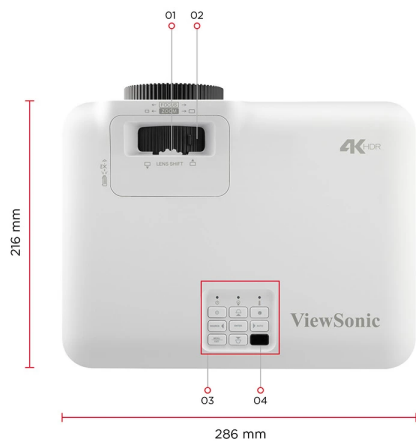

## Ключевая особенность

- Лазерно-люминофорная технология 3-го поколения со сроком службы до 30 000 часов
- Разработан для Xbox с разрешением 1440p при 120 Гц и обеспечивает непревзойденные игровые возможности.
- Настоящий захватывающий визуальный эффект 4K HDR на экране размером до 300 дюймов.
- 3500 ANSI-люменов обеспечивают яркое изображение в любых условиях
- Высокая собственная контрастность благодаря 0,65-дюймовому чипу DMD

## Описание продукта

Превратите любой дом в кинематографический опыт с помощью домашнего лазерного проектора LX700-4K. Используя лазерно-люминофорную технологию 3-го поколения с яркостью 3500 ANSI-люмен и сроком службы до 30 000 часов, он обеспечивает яркое и яркое изображение без необходимости замены лампы. Этот проектор предназначен для Xbox и поддерживает эксклюзивные для Xbox комбинации разрешения и частоты обновления, обеспечивающие удобство игрового процесса. Благодаря поддержке разрешения 1440p и частоте обновления 120 Гц он обеспечивает идеальный баланс визуального качества и плавности, который нравится геймерам. Ощутите повышенную глубину изображения на экране размером до 300 дюймов с высоким коэффициентом контрастности благодаря 0,65-дюймовому чипу DMD. Камера LX700-4K оснащена вертикальным сдвигом объектива, 1,36-кратным оптическим зумом, трапециевидными искажениями по горизонтали и вертикали и 4-мя углами регулировки, что позволяет вам легко настроить большой экран в соответствии с вашими предпочтениями.

Размеры (ШхГхВ) с регулировочной ножкой:	286x216x129 мм
--	----------------

Размеры упаковки:	400x280x155мм
-------------------	---------------

Язык экранного меню:	Английский, французский, испанский, тайский, корейский, немецкий, итальянский, русский, шведский, голландский, польский, чешский, китайский, китайский, японский, турецкий, португальский, финский, индонезийский, арабский, вьетнамский, греческий, норвежский. Всего 23 языка
----------------------	---