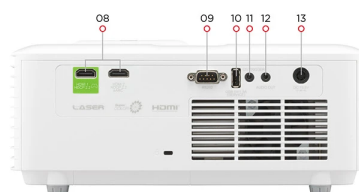

## Ключевая особенность

- Лазерно-люминофорная технология 3-го поколения со сроком службы до 30 000 часов
- Разработан для Xbox с разрешением 1440p при 120 Гц и обеспечивает непревзойденные игровые возможности.
- Настоящий захватывающий визуальный эффект 4K HDR на экране размером до 300 дюймов.
- 3500 ANSI-люменов обеспечивают яркое изображение в любых условиях
- Высокая собственная контрастность благодаря 0,65-дюймовому чипу DMD

## Описание продукта

Превратите любой дом в кинематографический опыт с помощью домашнего лазерного проектора LX700-4K. Используя лазерно-люминофорную технологию 3-го поколения с яркостью 3500 ANSI-люмен и сроком службы до 30 000 часов, он обеспечивает яркое и яркое изображение без необходимости замены лампы. Этот проектор предназначен для Xbox и поддерживает эксклюзивные для Xbox комбинации разрешения и частоты обновления, обеспечивающие удобство игрового процесса. Благодаря поддержке разрешения 1440p и частоте обновления 120 Гц он обеспечивает идеальный баланс визуального качества и плавности, который нравится геймерам. Ощутите повышенную глубину изображения на экране размером до 300 дюймов с высоким коэффициентом контрастности благодаря 0,65-дюймовому чипу DMD. Камера LX700-4K оснащена вертикальным сдвигом объектива, 1,36-кратным оптическим зумом, трапециевидными искажениями по горизонтали и вертикали и 4-мя углами регулировки, что позволяет вам легко настроить большой экран в соответствии с вашими предпочтениями.

Размеры (ШхГхВ) с регулировочной ножкой:	286x216x129 мм
--	----------------

Размеры упаковки:	400x280x155мм
-------------------	---------------

Язык экранного меню:	Английский, французский, испанский, тайский, корейский, немецкий, итальянский, русский, шведский, голландский, польский, чешский, китайский, китайский, японский, турецкий, португальский, финский, индонезийский, арабский, вьетнамский, греческий, норвежский. Всего 23 языка
----------------------	---