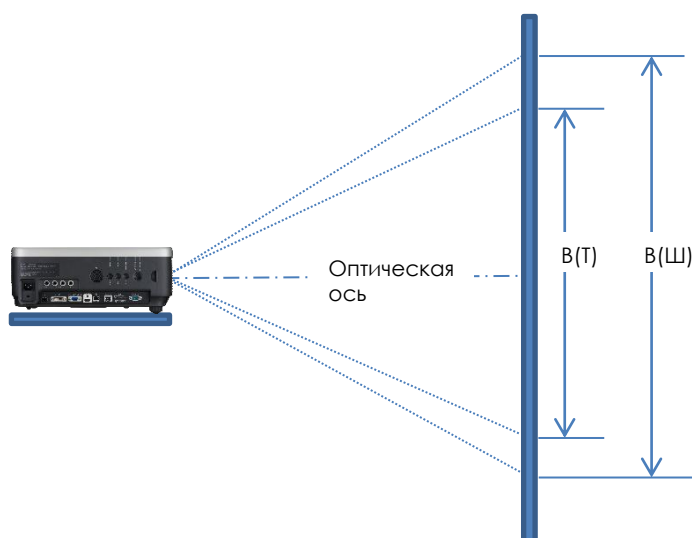

Расстояние проецирования (метры)

Объектив	100"	200"	300"	400"	500"	600"
Широкоугольный зум-объектив с фиксированным фокусным расстоянием RS-IL03WF	1,73	3,45	5,17			
Широкоугольный зум-объектив RS-IL05WZ	2,2–3,2	4,3–6,5	6,5–9,7	8,6–13	10,8–16,3	12,9–19,5
Стандартный зум-объектив RS-IL01ST	3,2–4,8	6,4–9,6	9,6–14,5	12,9–19,3	16,1–24,1	19,3–29
Длиннофокусный зум-объектив RS-IL02LZ	4,7–8	9,5–16,1	14,2–24,2	19–32,3	23,8–40,4	28,5–48,5
Сверхдлиннофокусный зум-объектив RS-IL04UL	7,6–14,9	15,2–29,8	22,7–44,6	30,2–59,4	37,7–74,2	45,2–89