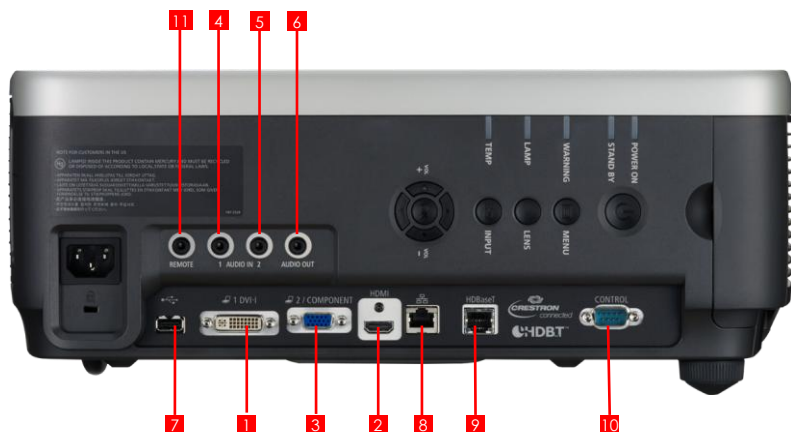

Модельный ряд

XEED 4K500ST

XEED WUX6500

XEED WUX6010

XEED 4K501ST
XEED 4K500ST
XEED WUX6500
XEED WUX6010

Canon

Технические характеристики

<p>ПАНЕЛЬ</p> <p>Тип Отражающая панель LCOS с активной матрицей TFT</p> <p>Размер и количество Диагональ 0,71", 3 панели</p> <p>Соотношение сторон 16:10</p> <p>Базовое разрешение 1920 x 1200 (WUXGA), 2 304 000 пикселей</p> <p>ОПТИКА</p> <p>Тип лампы NSHA, 370/300 Вт</p> <p>Диафрагма и фокусное расстояние F1.89-F2.65; f=23,0-34,5 мм (объектив RS-IL01ST)</p> <p>Увеличение при зумировании и управление зумом 1,5x (с электроприводом)</p> <p>Управление фокусировкой С электроприводом</p> <p>Сдвиг объектива По вертикали: от -15% до +55%, с электроприводом По горизонтали: +/-10%, с электроприводом</p> <p>ИЗОБРАЖЕНИЕ И ЗВУК</p> <p>Яркость 6500 люмен (5270 люмен в экорезиме)</p> <p>Цветовая яркость 6500 люмен (5270 люмен в экорезиме)</p> <p>Однородность яркости 88%</p> <p>Коэффициент контрастности 2000:1 (все пиксели белые / все пиксели черные)</p> <p>Диапазон расстояний проецирования 1,3-29,0 м (3,2-4,8 м для 100-дюймового изображения, объектив RS-IL01ST)</p> <p>Размер экрана 40"-600" (86 x 54 см - 1292 x 808 см)</p> <p>Коэффициент проецирования 1,49:1 - 2,24:1</p> <p>Увеличение с использованием цифрового зума 1x - 12x</p> <p>Диапазон коррекции трапецеидальных искажений Вертикальные: +/-20°; горизонтальные: +/-20°</p> <p>Совместимость с цифровыми сигналами RGB WUXGA / UXGA / WSXGA+ / SXGA+ / WXGA+ / FWXGA / WXGA / SXGA / XGA / SVGA / VGA</p> <p>Совместимость с аналоговым сигналом RGB WUXGA / UXGA / WSXGA+ / SXGA+ / WXGA+ / FWXGA / WXGA / SXGA / XGA / SVGA / VGA</p> <p>Цифровые системы развертки 1080p / 1080i / 720p / 576p / 480p</p> <p>Компонентные системы развертки 1080p / 1080i / 720p / 576p / 576i / 480p / 480i</p> <p>Вход HDBaseT Эквивалентно цифровому RGB-входу и цифровому видео</p> <p>Передача данных по USB Изображение JPEG</p> <p>Встроенный динамик 5 Вт (среднеквадратичное значение), монофонический</p>	<p>ПОРТЫ И РАЗЪЕМЫ</p> <p>Цифровой RGB-вход / аналоговый RGB-вход 1 29-контактный разъем DVI-I</p> <p>Цифровой видео- и аудиовход HDMI (включая режим Deep Colour)</p> <p>Вход HDBaseT RJ-45 (HDBaseT), передача видео- и аудиосигнала и сигнала управления, сеть</p> <p>Аналоговый RGB-вход 2 15-контактный разъем Mini D-Sub (компонентный вход с дополнительно приобретаемым кабелем-переходником)</p> <p>Аудиовход 1 Стереоразъем 3,5 мм</p> <p>Аудиовход 2 Стереоразъем 3,5 мм</p> <p>Аудиовыход Стереоразъем 3,5 мм (переменная громкость выходного сигнала)</p> <p>Порт USB USB тип А</p> <p>Сервисный порт / управление проектором 9-контактный разъем Mini D-Sub</p> <p>Сетевой порт RJ-45 (1000BASE-T / 100BASE-TX / 10BASE-T)</p> <p>Проводной пульт дистанционного управления Стереоразъем 3,5 мм</p> <p>МЕХАНИЗМЫ</p> <p>Механизм подъема передней части Две вращающиеся ножки, максимальный подъем изображения — 6°</p> <p>НОМИНАЛЬНЫЕ ЗНАЧЕНИЯ</p> <p>Габариты (ШxВxГ) 380 x 170 x 430 мм (включая выступающие части)</p> <p>Вес 8,5 кг (без объектива)</p> <p>Источник питания 100-240 В переменного тока, 50/60 Гц</p> <p>Потребляемая мощность Нормальный режим: 500 Вт / экорезим: 410 Вт / режим ожидания: 0,3-2,0 Вт (в зависимости от HDBaseT и настроек сети) Обычный режим: 43 дБ / экорезим: 39 дБ</p> <p>Уровень шума (обычный режим / экорезим) Обычный режим: 43 дБ / экорезим: 39 дБ</p> <p>Условия эксплуатации От 0 °С до +40 °С (20-85% относительной влажности)</p> <p>Условия хранения От -30 °С до +60 °С</p> <p>Гарантия 2 года</p> <p>Примечания Все данные основаны на стандартных методах тестирования, применяемых компанией Canon, если не указано иное. Может быть изменено без предварительного уведомления.</p>
--	---