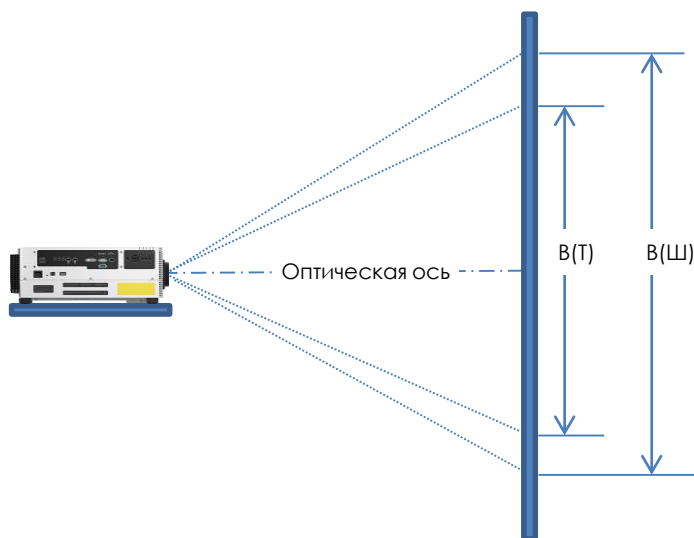

РАССТОЯНИЕ ПРОЕЦИРОВАНИЯ (МЕТРЫ)

Объектив	100"	200"	300"	400"	500"	600"
Сверхширокоугольный зум-объектив с фиксированным фокусным расстоянием RS-SL06UW	1,2	2,3	3,5			
Широкоугольный зум-объектив с фиксированным фокусным расстоянием RS-SL03WF	1,73	3,45	5,17			
Широкоугольный зум-объектив RS-SL05WZ	2,2–3,2	4,3–6,5	6,5–9,7	8,6–13	10,8–16,3	12,9–19,5
Стандартный зум-объектив RS-SL01ST	3,2–4,8	6,4–9,6	9,6–14,5	12,9–19,3	23,8–40,4	16,1–24,1
Длиннофокусный зум-объектив RS-SL02LZ	4,7–8	9,5–16,1	14,2–24,2	19–32,3	23,8–40,4	28,5–48,5
Сверхдлиннофокусный зум-объектив RS-SL04UL	7,6–14,9	15,2–29,8	22,7–44,6	30,2–59,4	37,7–74,2	45,2–89