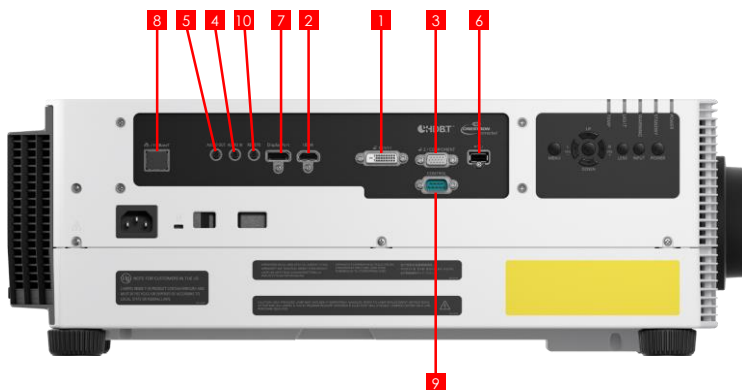

Все данные основаны на стандартных методах тестирования, применяемых компанией Canon, если не
указано иное.

15-контактный разъем Mini D-Sub
(компонентный вход, с поставляемым
кабелем-переходником)
Стереоразъем 3,5 мм
Стереоразъем 3,5 мм (переменная громкость выходного
сигнала)
USB тип A
9-контактный разъем Mini D-Sub

Вход HDBaseT RJ-45 (100BASE-T / 100BASE-TX / 10BASE-T)
IEEE 802.11b / g / n

До 25 м (без электромагнитных помех / беспрепятственный
обзор точки доступа)

Открытая система / WEP / WPA-PSK TKIP / WPA-PSK AES /
WPA2-PSK TKIP / WPA2-PSK AES

Режим инфраструктуры
Режим PjAP (точка доступа проектора)

Получена. Настройка нажатием кнопки (PBC) и с помощью
PIN-кода (PIN)

Стереоразъем 3,5 мм

Четыре вращающиеся ножки, диапазон регулировки
14,6 мм.

Максимальный угол наклона +/-1,8°

480 x 196 x 545 мм (без выступающих частей)

17 кг (без объектива)

100-240 В переменного тока, 50/60 Гц

XEED WUX5800Z: 485 Вт

XEED WUX6600Z: 525 Вт

XEED WUX7000Z: 540 Вт

Режим ожидания: 0,3-2,0 Вт

(в зависимости от HDBaseT и настроек сети)

Бесшумный режим 1: 394 Вт

Бесшумный режим 2: 368 Вт

XEED WUX5800Z: 1654 BTU/час

XEED WUX6600Z: 1790 BTU/час

XEED WUX7000Z: 1841 BTU/час

Режим энергосбережения 1: 1343 BTU/час

Режим энергосбережения 2: 1254 BTU/час

20 000 часов

XEED WUX5800Z: 35 / 32 / 29 дБ

XEED WUX6600Z: 36 / 32 / 29 дБ

XEED WUX7000Z: 36 / 32 / 29 дБ

От -20 °C до +60 °C

2 года

ВОЗМОЖНОСТИ ПОДКЛЮЧЕНИЯ

	Разъем	Сигнал
Видеовход	1	DVI-I Цифровой ПК/аналоговый ПК
	2	HDMI Цифровой ПК/видеовход (включая аудио)
	3	Mini Dsub 15 Аналоговый ПК2/компонентное видео
Аудиовход	4	Мини-джек Стереозвук
Аудиовыход	5	Мини-джек Стереозвук
	6	USB тип A Подключение через USB
Разъем	7	DisplayPort Цифровой ПК и видео
	8	HDBaseT Видео, аудио, Ethernet, управление, RJ-45
	9	D sub 9 Подключение RS-232C
	10	Мини-джек Подключение проводного пульта ДУ

Canon Inc.
canon.com
Canon Europe
canon-europe.com
Russian Edition
Canon Europa NV 2018